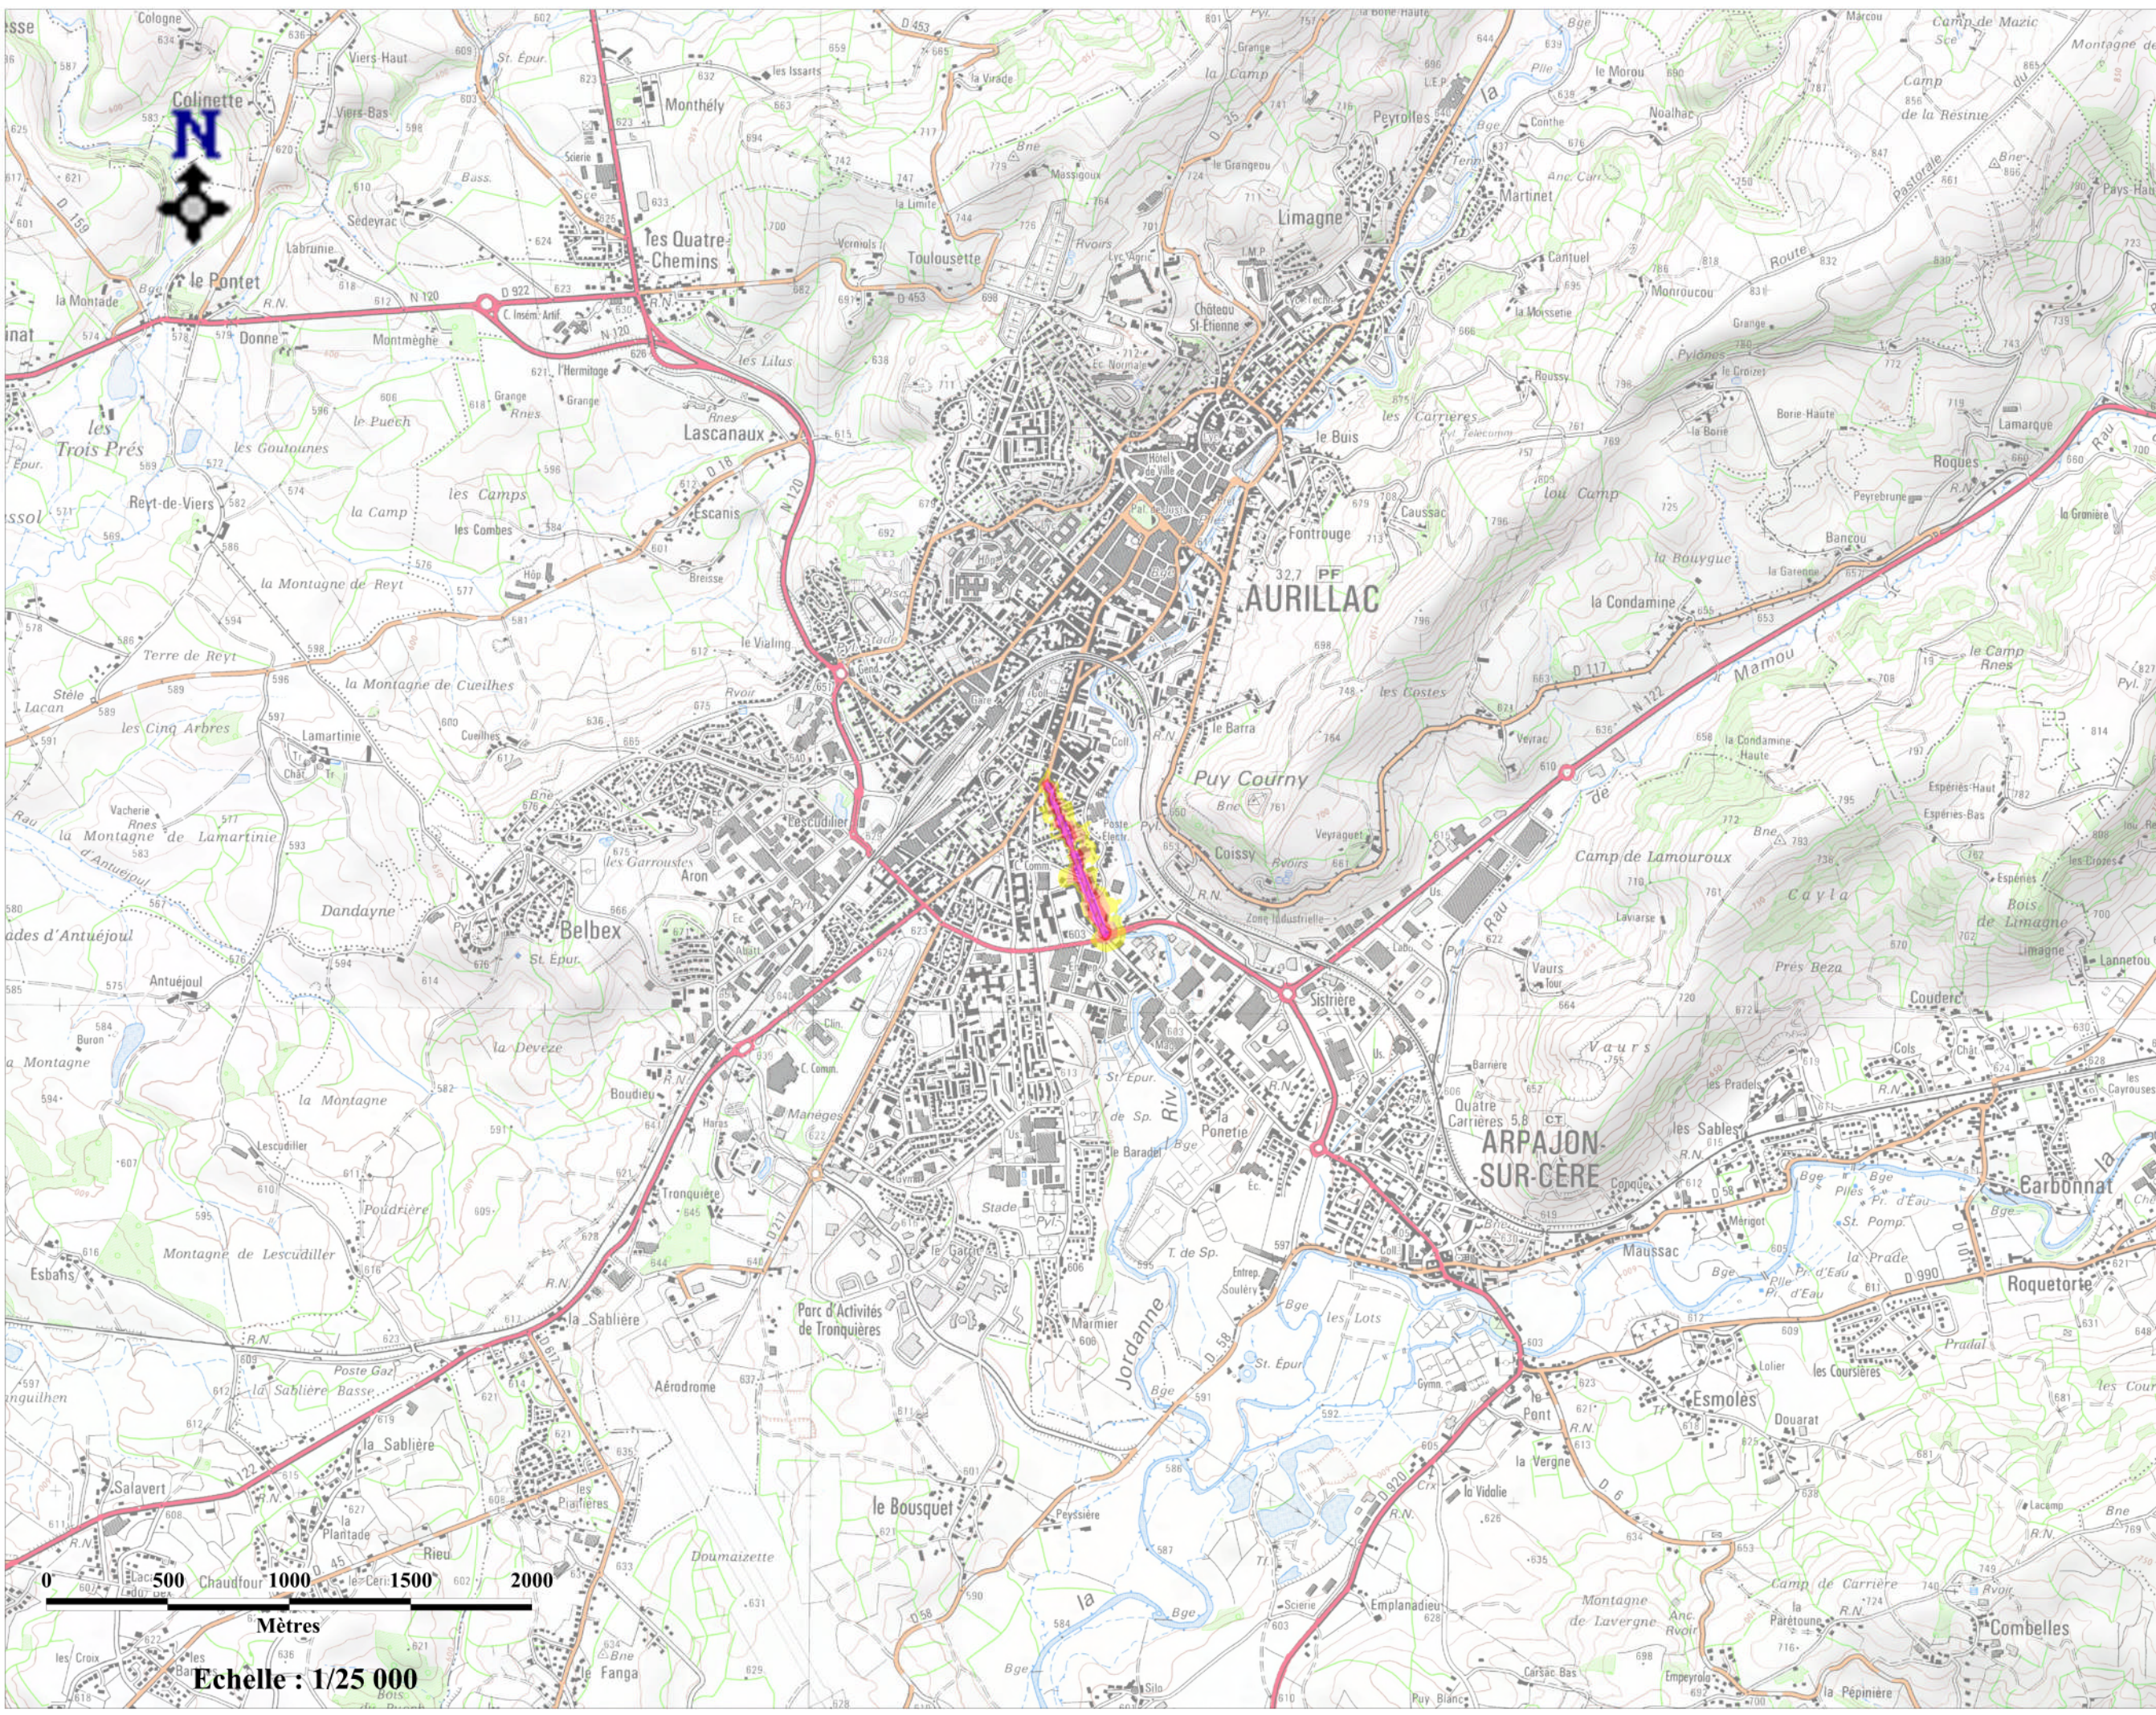

**Cartes de bruits stratégiques
2ième échéance du réseau routier
départemental et communal
du Cantal**

**Carte de "type A"
Cartes d'exposition.
Lden Hauteur 4m.**

Avenue des Volontaires

- Légende
Niveaux sonores**
- 55 - 60 dB(A)
 - 60 - 65 dB(A)
 - 65 - 70 dB(A)
 - 70 - 75 dB(A)
 - > 75 dB(A)

**L'échelle de validité de cette carte
est le 1/25 000.
Toute visualisation à une échelle
plus grande peut entrainer des
erreurs de lecture**

Liberté • Égalité • Fraternité
RÉPUBLIQUE FRANÇAISE

PRÉFET DU CANTAL

DIRECTION
DÉPARTEMENTALE
DES TERRITOIRES

0 500 1000 1500 2000
Mètres
Echelle : 1/25 000

**Cartes de bruits stratégiques
2ième échéance du réseau routier
départemental et communal
du Cantal**

**Carte de "type A"
Cartes d'exposition.
Lden Hauteur 4m.**

Avenue du Garric

**Légende
Niveaux sonores**

- 55 - 60 dB(A)
- 60 - 65 dB(A)
- 65 - 70 dB(A)
- 70 - 75 dB(A)

**L'échelle de validité de cette carte
est le 1/25 000.**

**Toute visualisation à une échelle
plus grande peut entrainer des
erreurs de lecture**