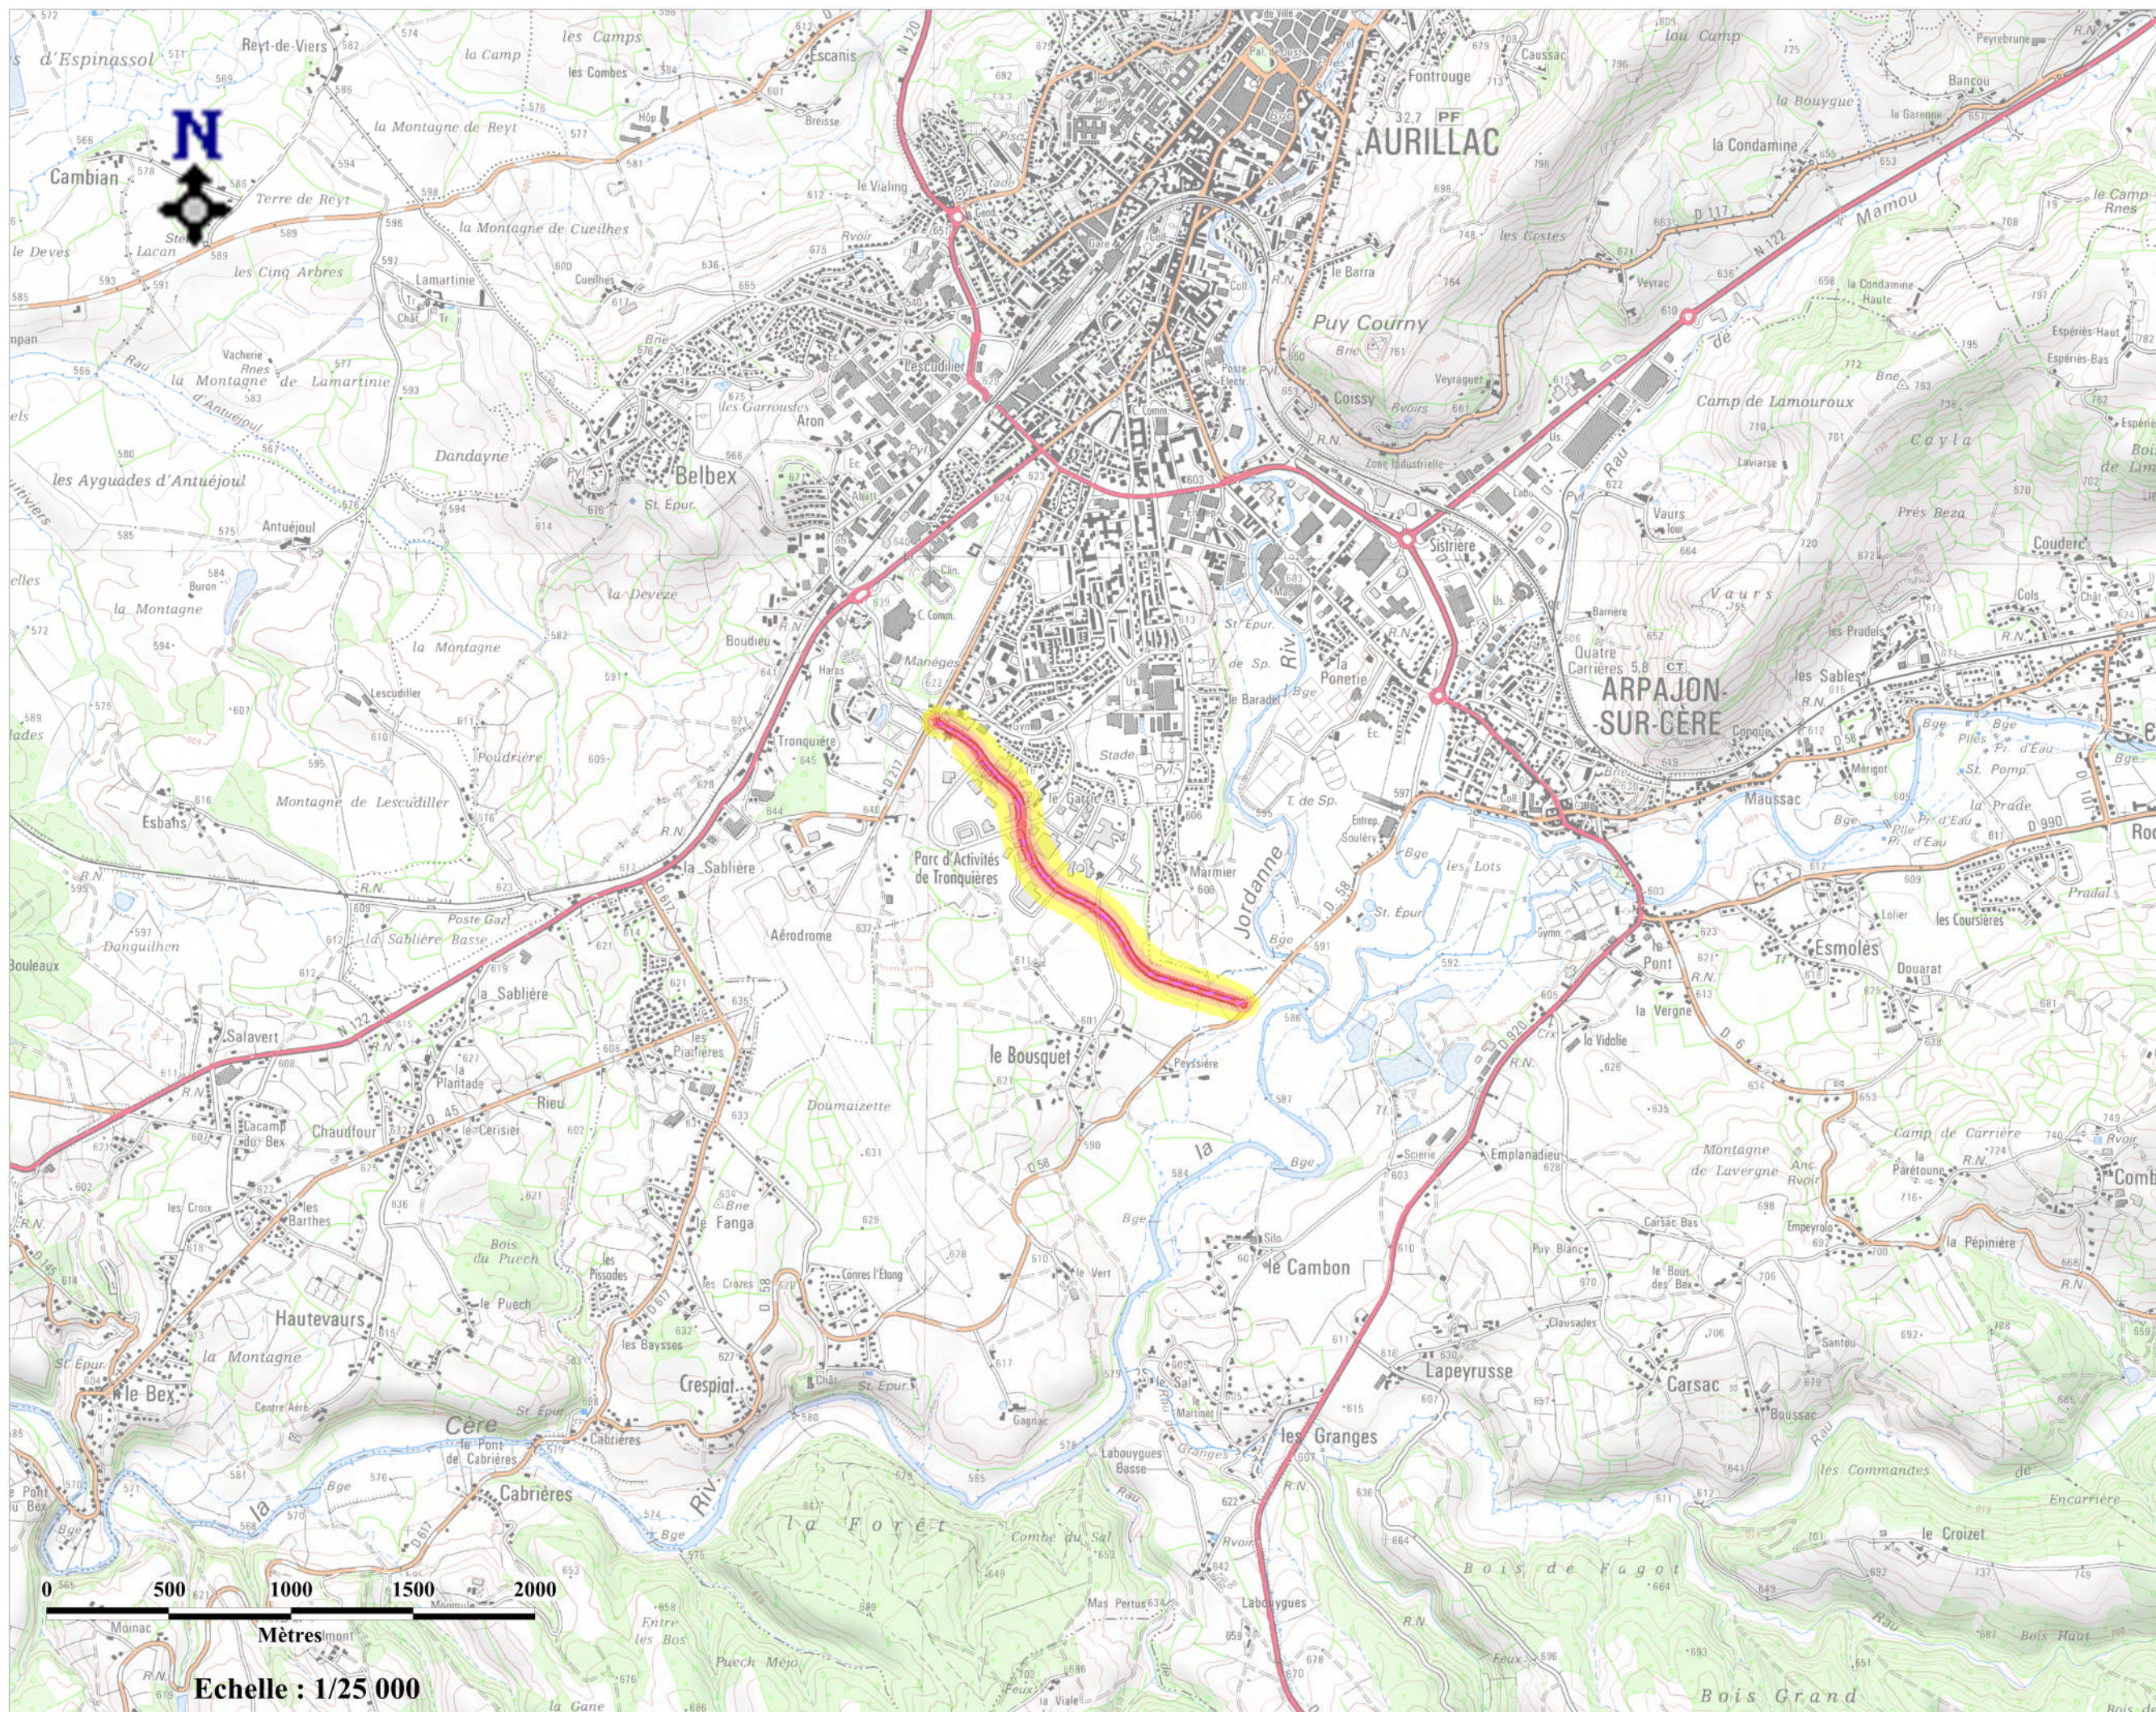

**Cartes de bruits stratégiques
2ième échéance du réseau routier
départemental et communal
du Cantal**

**Carte de "type A"
Cartes d'exposition.
Lden Hauteur 4m.**

Avenue des Volontaires

- Légende
Niveaux sonores**
- 55 - 60 dB(A)
 - 60 - 65 dB(A)
 - 65 - 70 dB(A)
 - 70 - 75 dB(A)
 - > 75 dB(A)

**L'échelle de validité de cette carte
est le 1/25 000.
Toute visualisation à une échelle
plus grande peut entrainer des
erreurs de lecture**

Liberté • Égalité • Fraternité
RÉPUBLIQUE FRANÇAISE

PRÉFET DU CANTAL

DIRECTION
DÉPARTEMENTALE
DES TERRITOIRES

0 500 1000 1500 2000
Mètres
Echelle : 1/25 000

**Cartes de bruits stratégiques
2ième échéance du réseau routier
départemental et communal
du Cantal**

**Carte de "type A"
Cartes d'exposition.
Lden Hauteur 4m.**

Avenue du Garric

**Légende
Niveaux sonores**

- 55 - 60 dB(A)
- 60 - 65 dB(A)
- 65 - 70 dB(A)
- 70 - 75 dB(A)

**L'échelle de validité de cette carte
est le 1/25 000.**

**Toute visualisation à une échelle
plus grande peut entrainer des
erreurs de lecture**